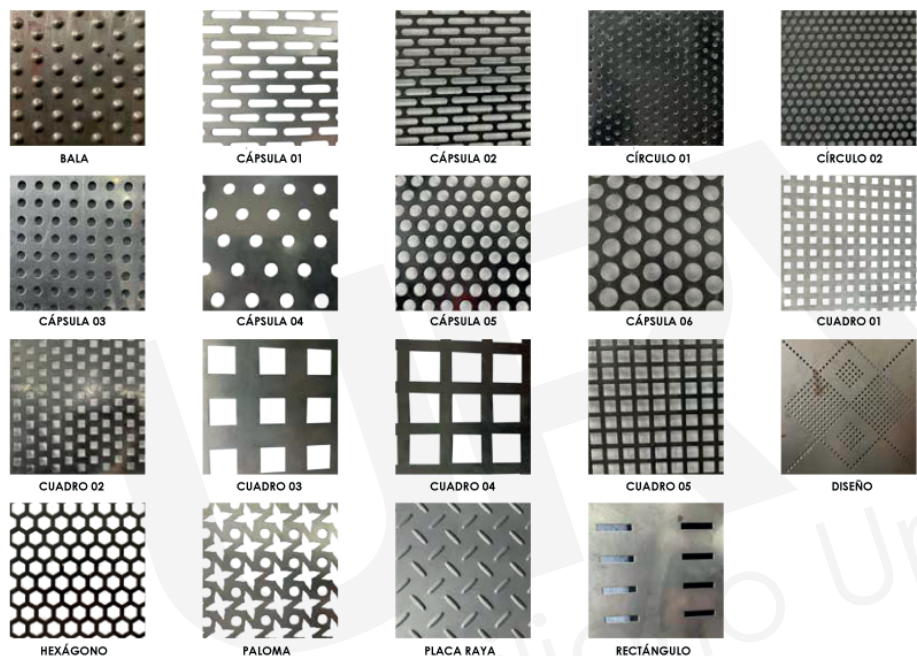

### DESCRIPCIÓN

Bote de basura fabricado de lámina rolada con tubo rolado y placa para calcomanías.

- Alto: 60 cms., Ancho: 35 cms.
- Terminado en pintura electrostática disponible en cualquier color (Consulta disponibilidad en productos).
- Ideal para parques, jardines, plazas públicas, fraccionamientos, cotos, restaurantes rústicos, etc.

## Manejamos diferentes tipos de láminas perforadas para los Botes de basura

## Contamos con diferentes colores de pintura electrostática en polvo